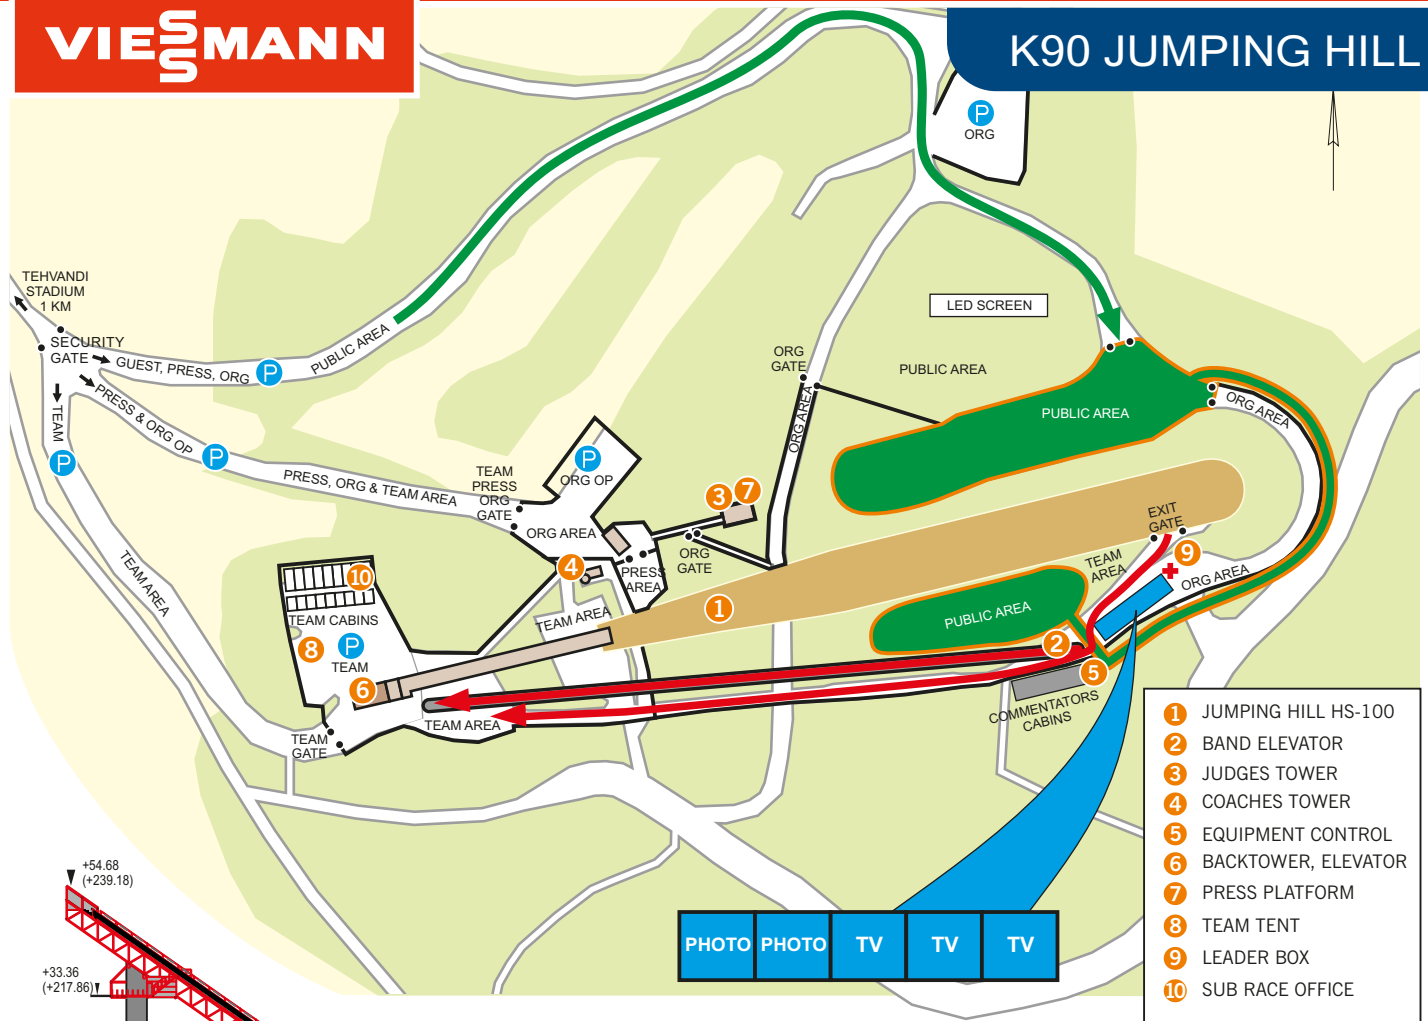

**NORDIC
COMBINED
WORLD CUP**

OTEPÄÄ

05.-06. January 2019

VIESMANN

K90 JUMPING HILL

+54.68 Kõrgus / Height
(+239.18) Kõrgus üle merepinna / Height over the sea level