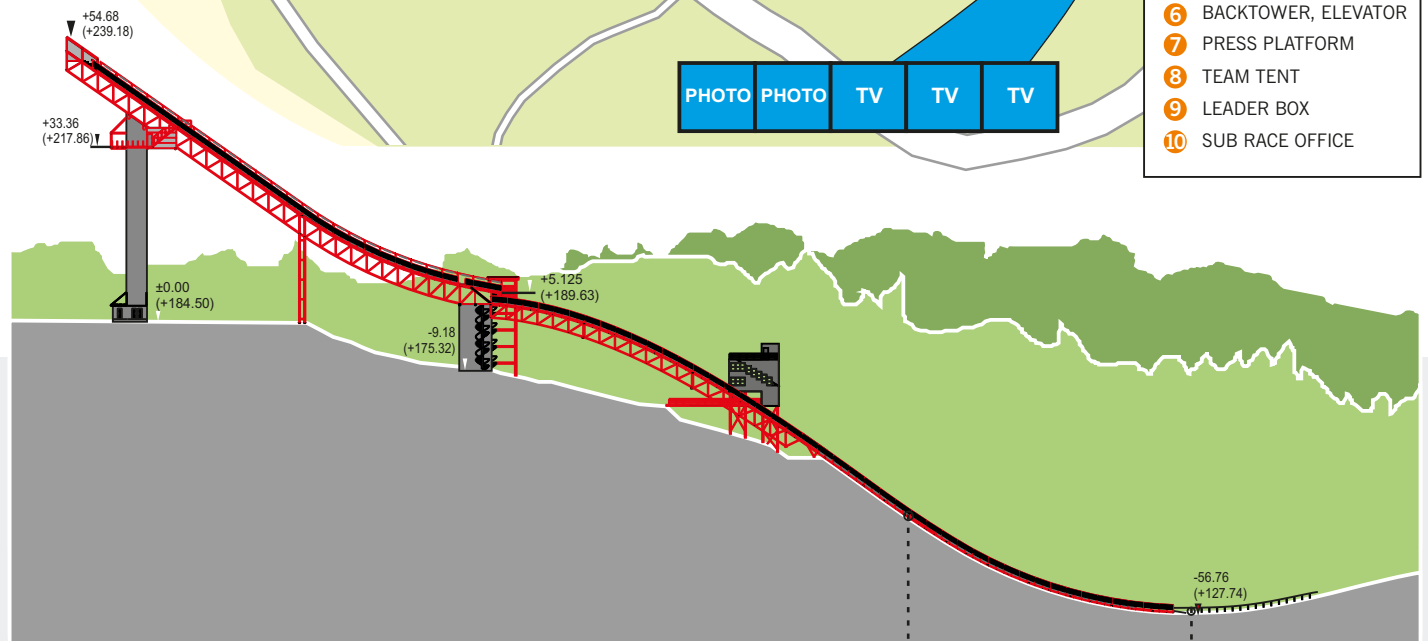

**NORDIC
COMBINED
WORLD CUP**

OTEPÄÄ

05.-06. January 2019

VIESMANN

K90 JUMPING HILL

+54.68 Kõrgus / Height
(+239.18) Kõrgus üle merepinna / Height over the sea level